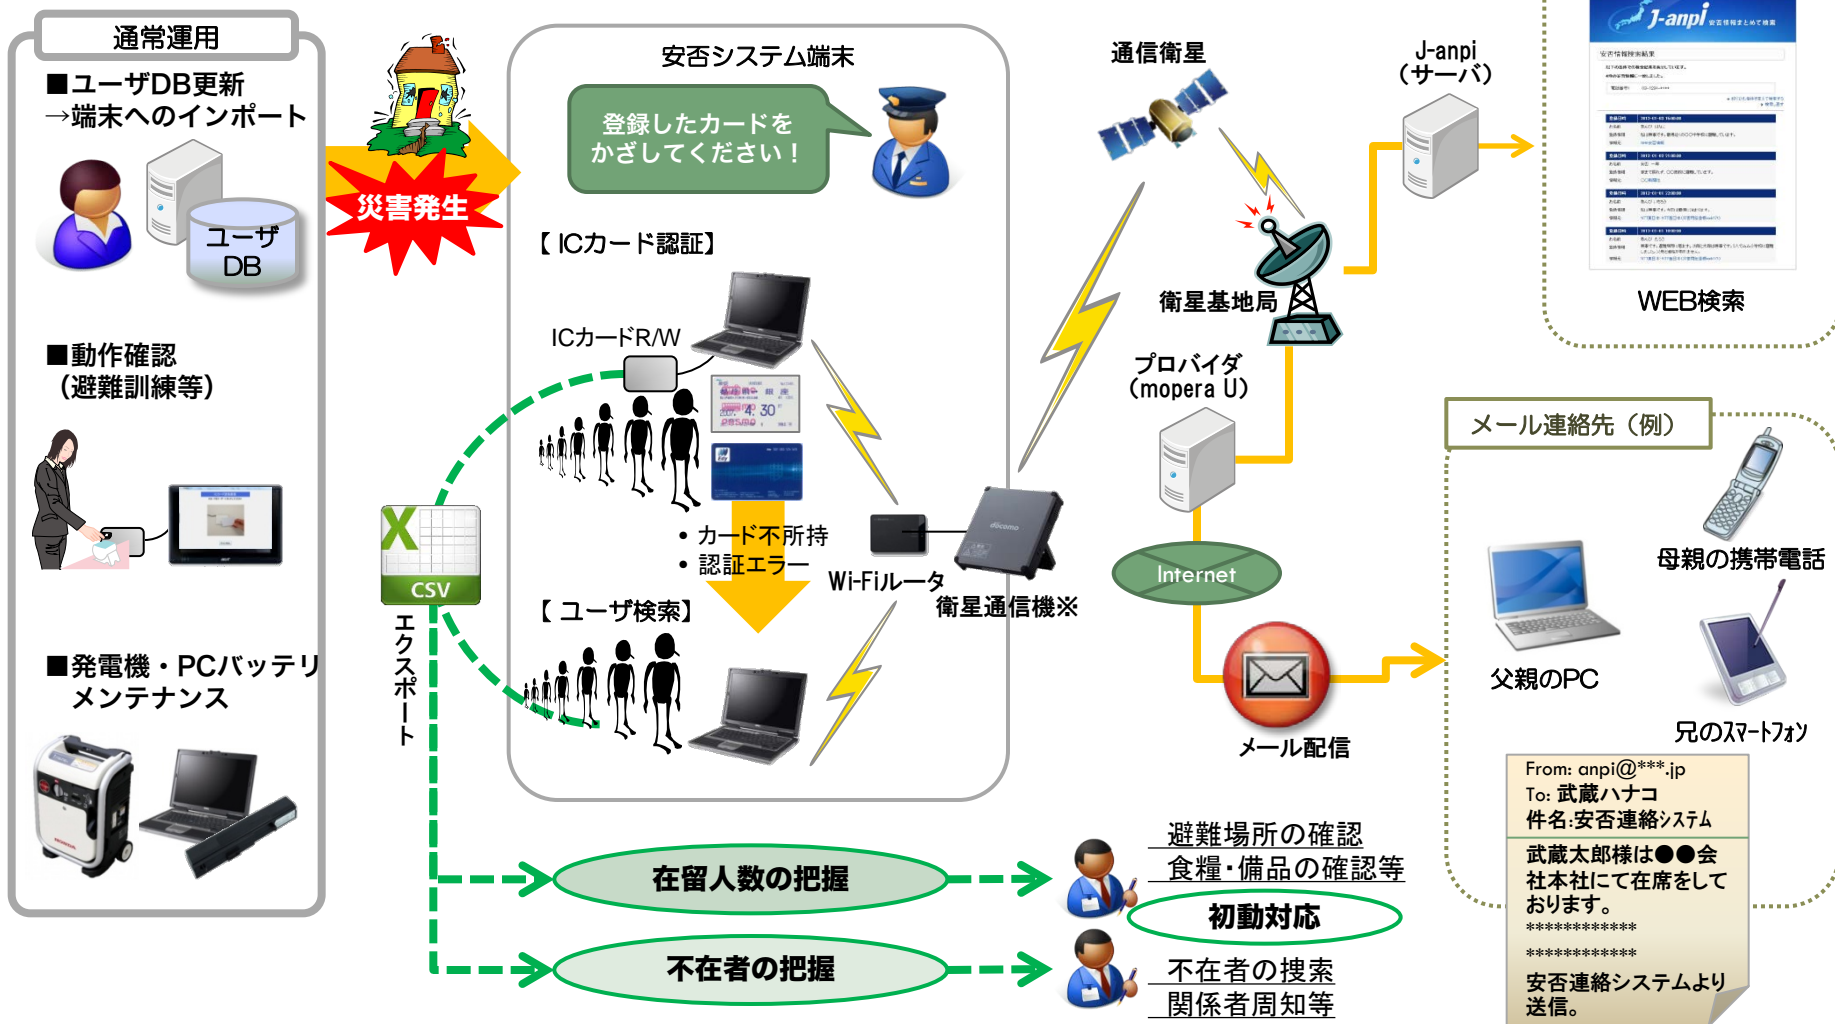

システム構成・運用イメージ

ICカードを翳すだけで指定アドレスにメール送信、また安否検索サイト(J-anpi)に情報提供できると同時に、送信結果から、在留者・不在者の状況も確認可能となります。

※衛星通信以外のインターネット通信環境を利用する事も可能です。